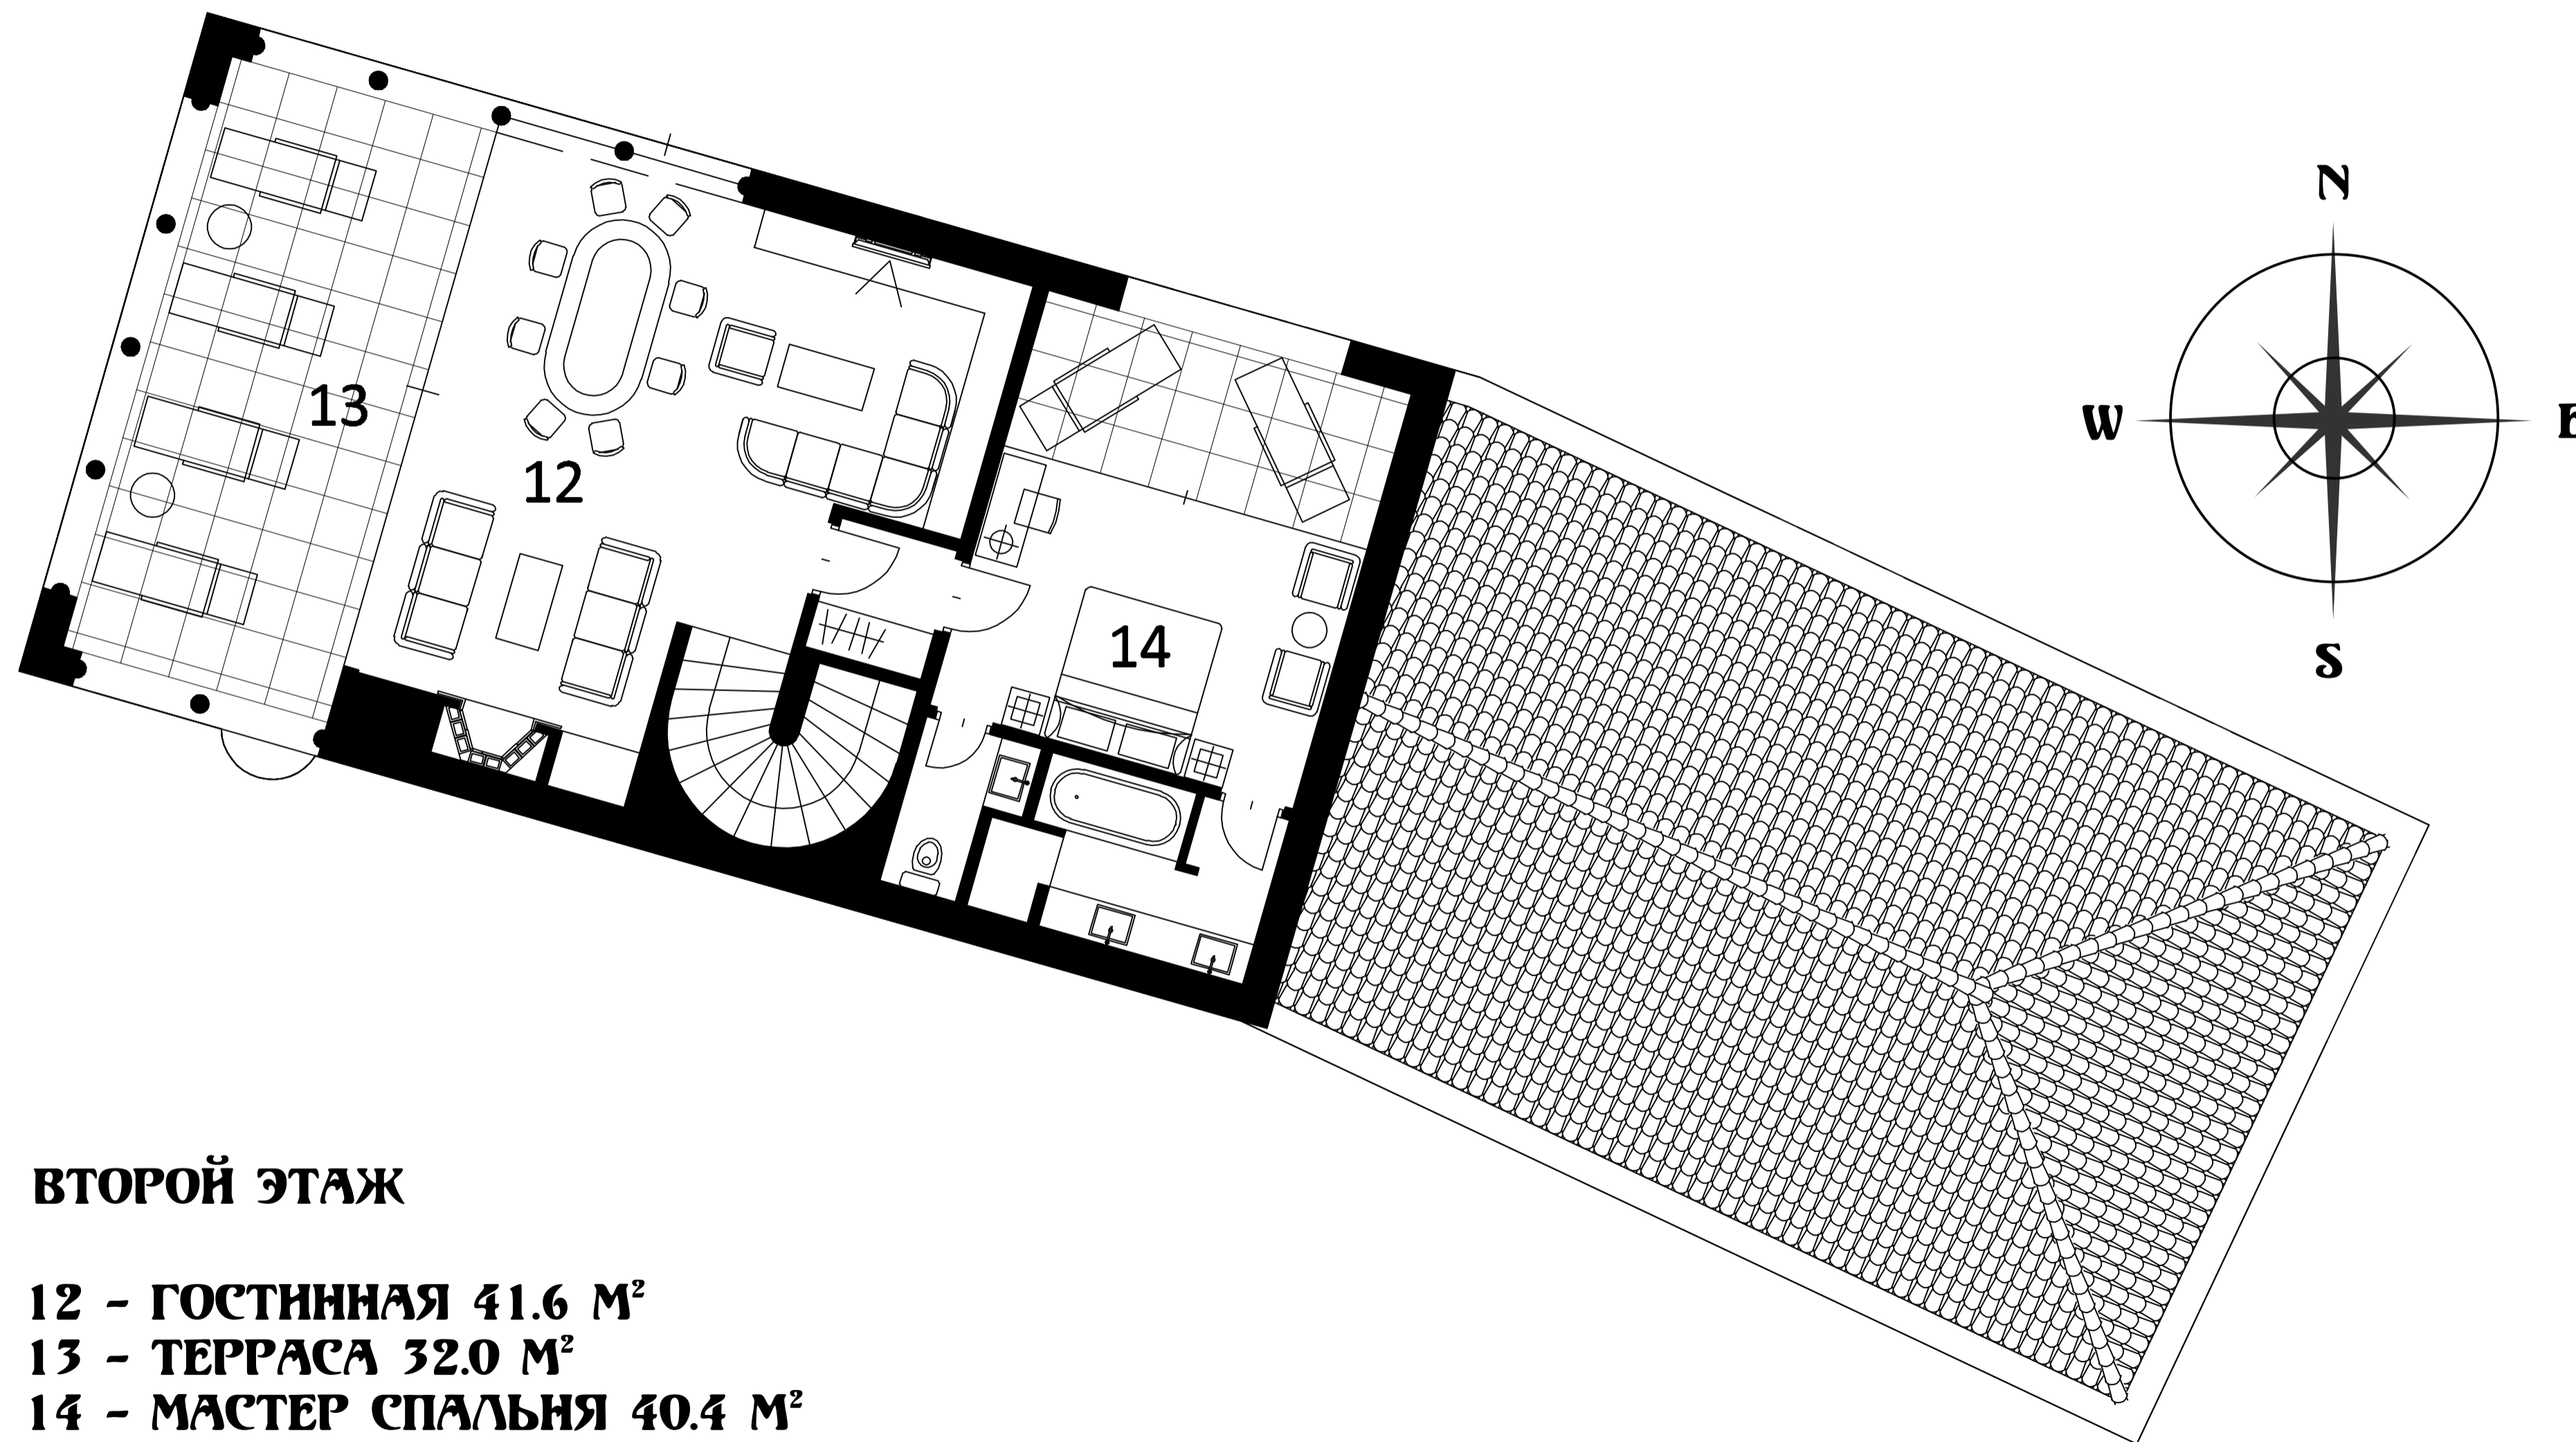

ROYAL MARINE VILLAS

ВИЛЛА 4

ВТОРОЙ ЭТАЖ

- 12 - ГОСТИННАЯ 41.6 М²
- 13 - ТЕРРАСА 32.0 М²
- 14 - МАСТЕР СПАЛЬНЯ 40.4 М²