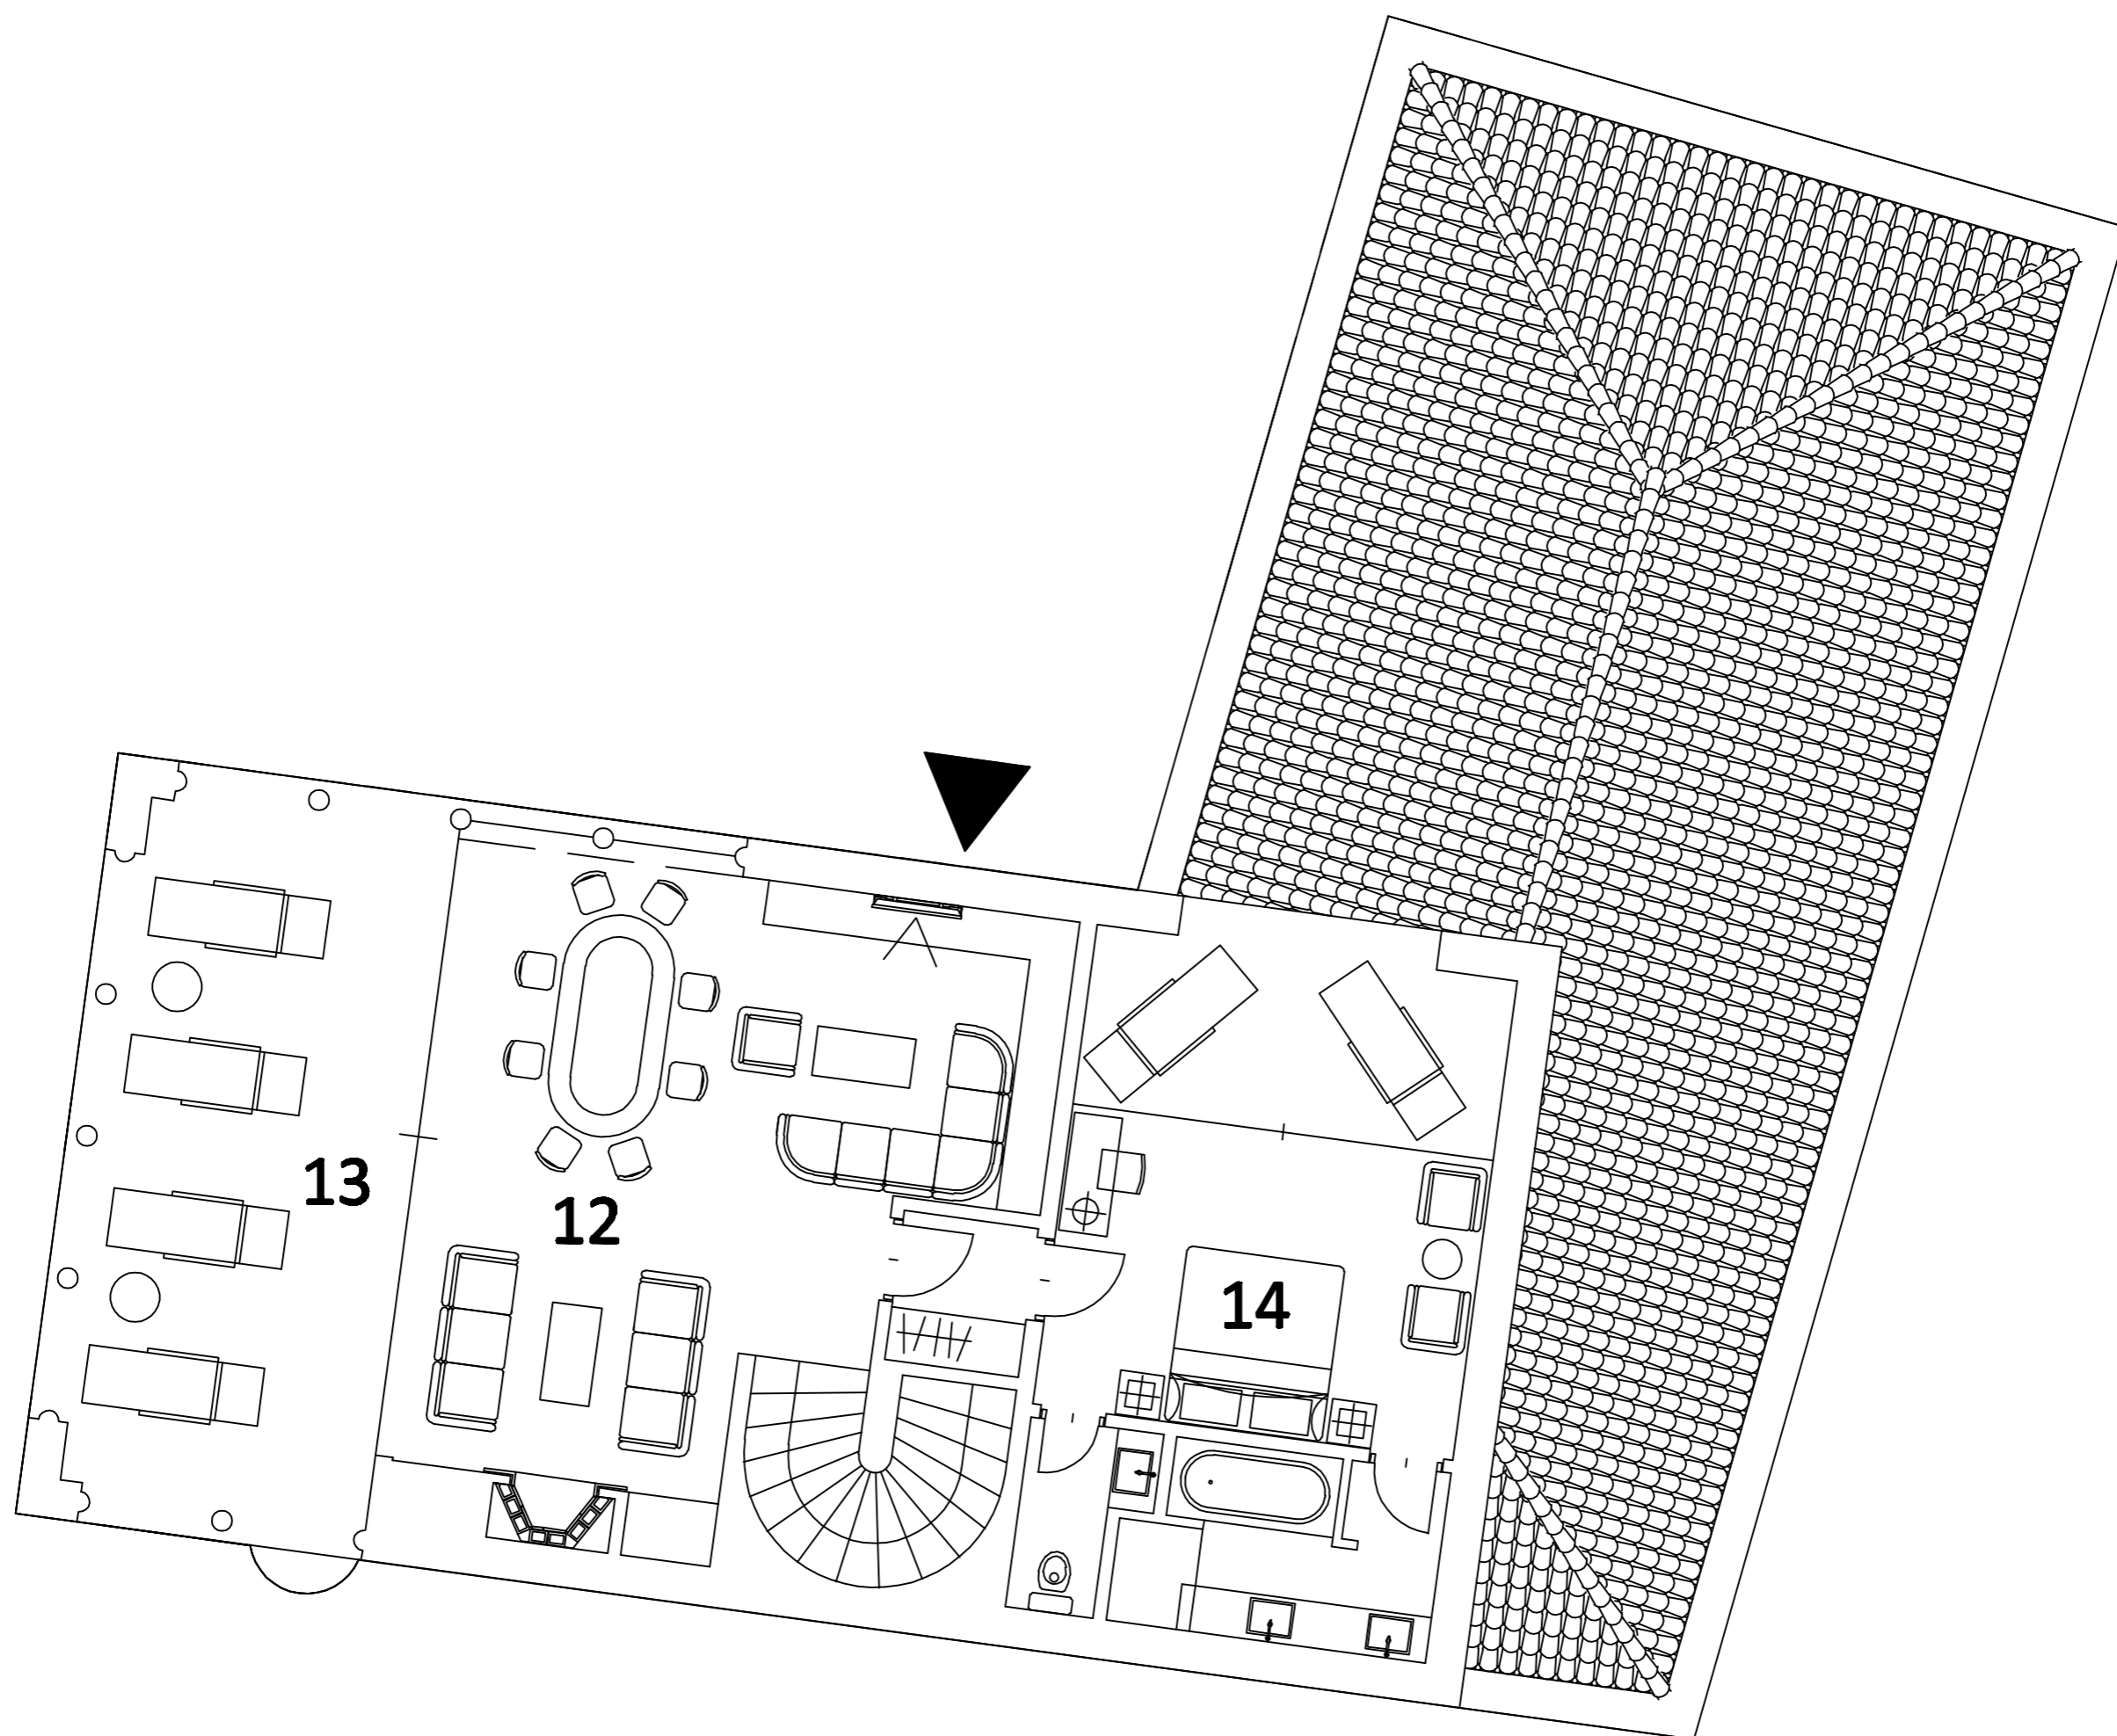

## ВИЛЛА 2

### ВТОРОЙ ЭТАЖ

12 - ГОСТИННАЯ 41.6 М<sup>2</sup>

13 - ТЕРРАСА 32.0 М<sup>2</sup>

14 - МАСТЕР СПАЛЬНЯ 40.4 М<sup>2</sup>