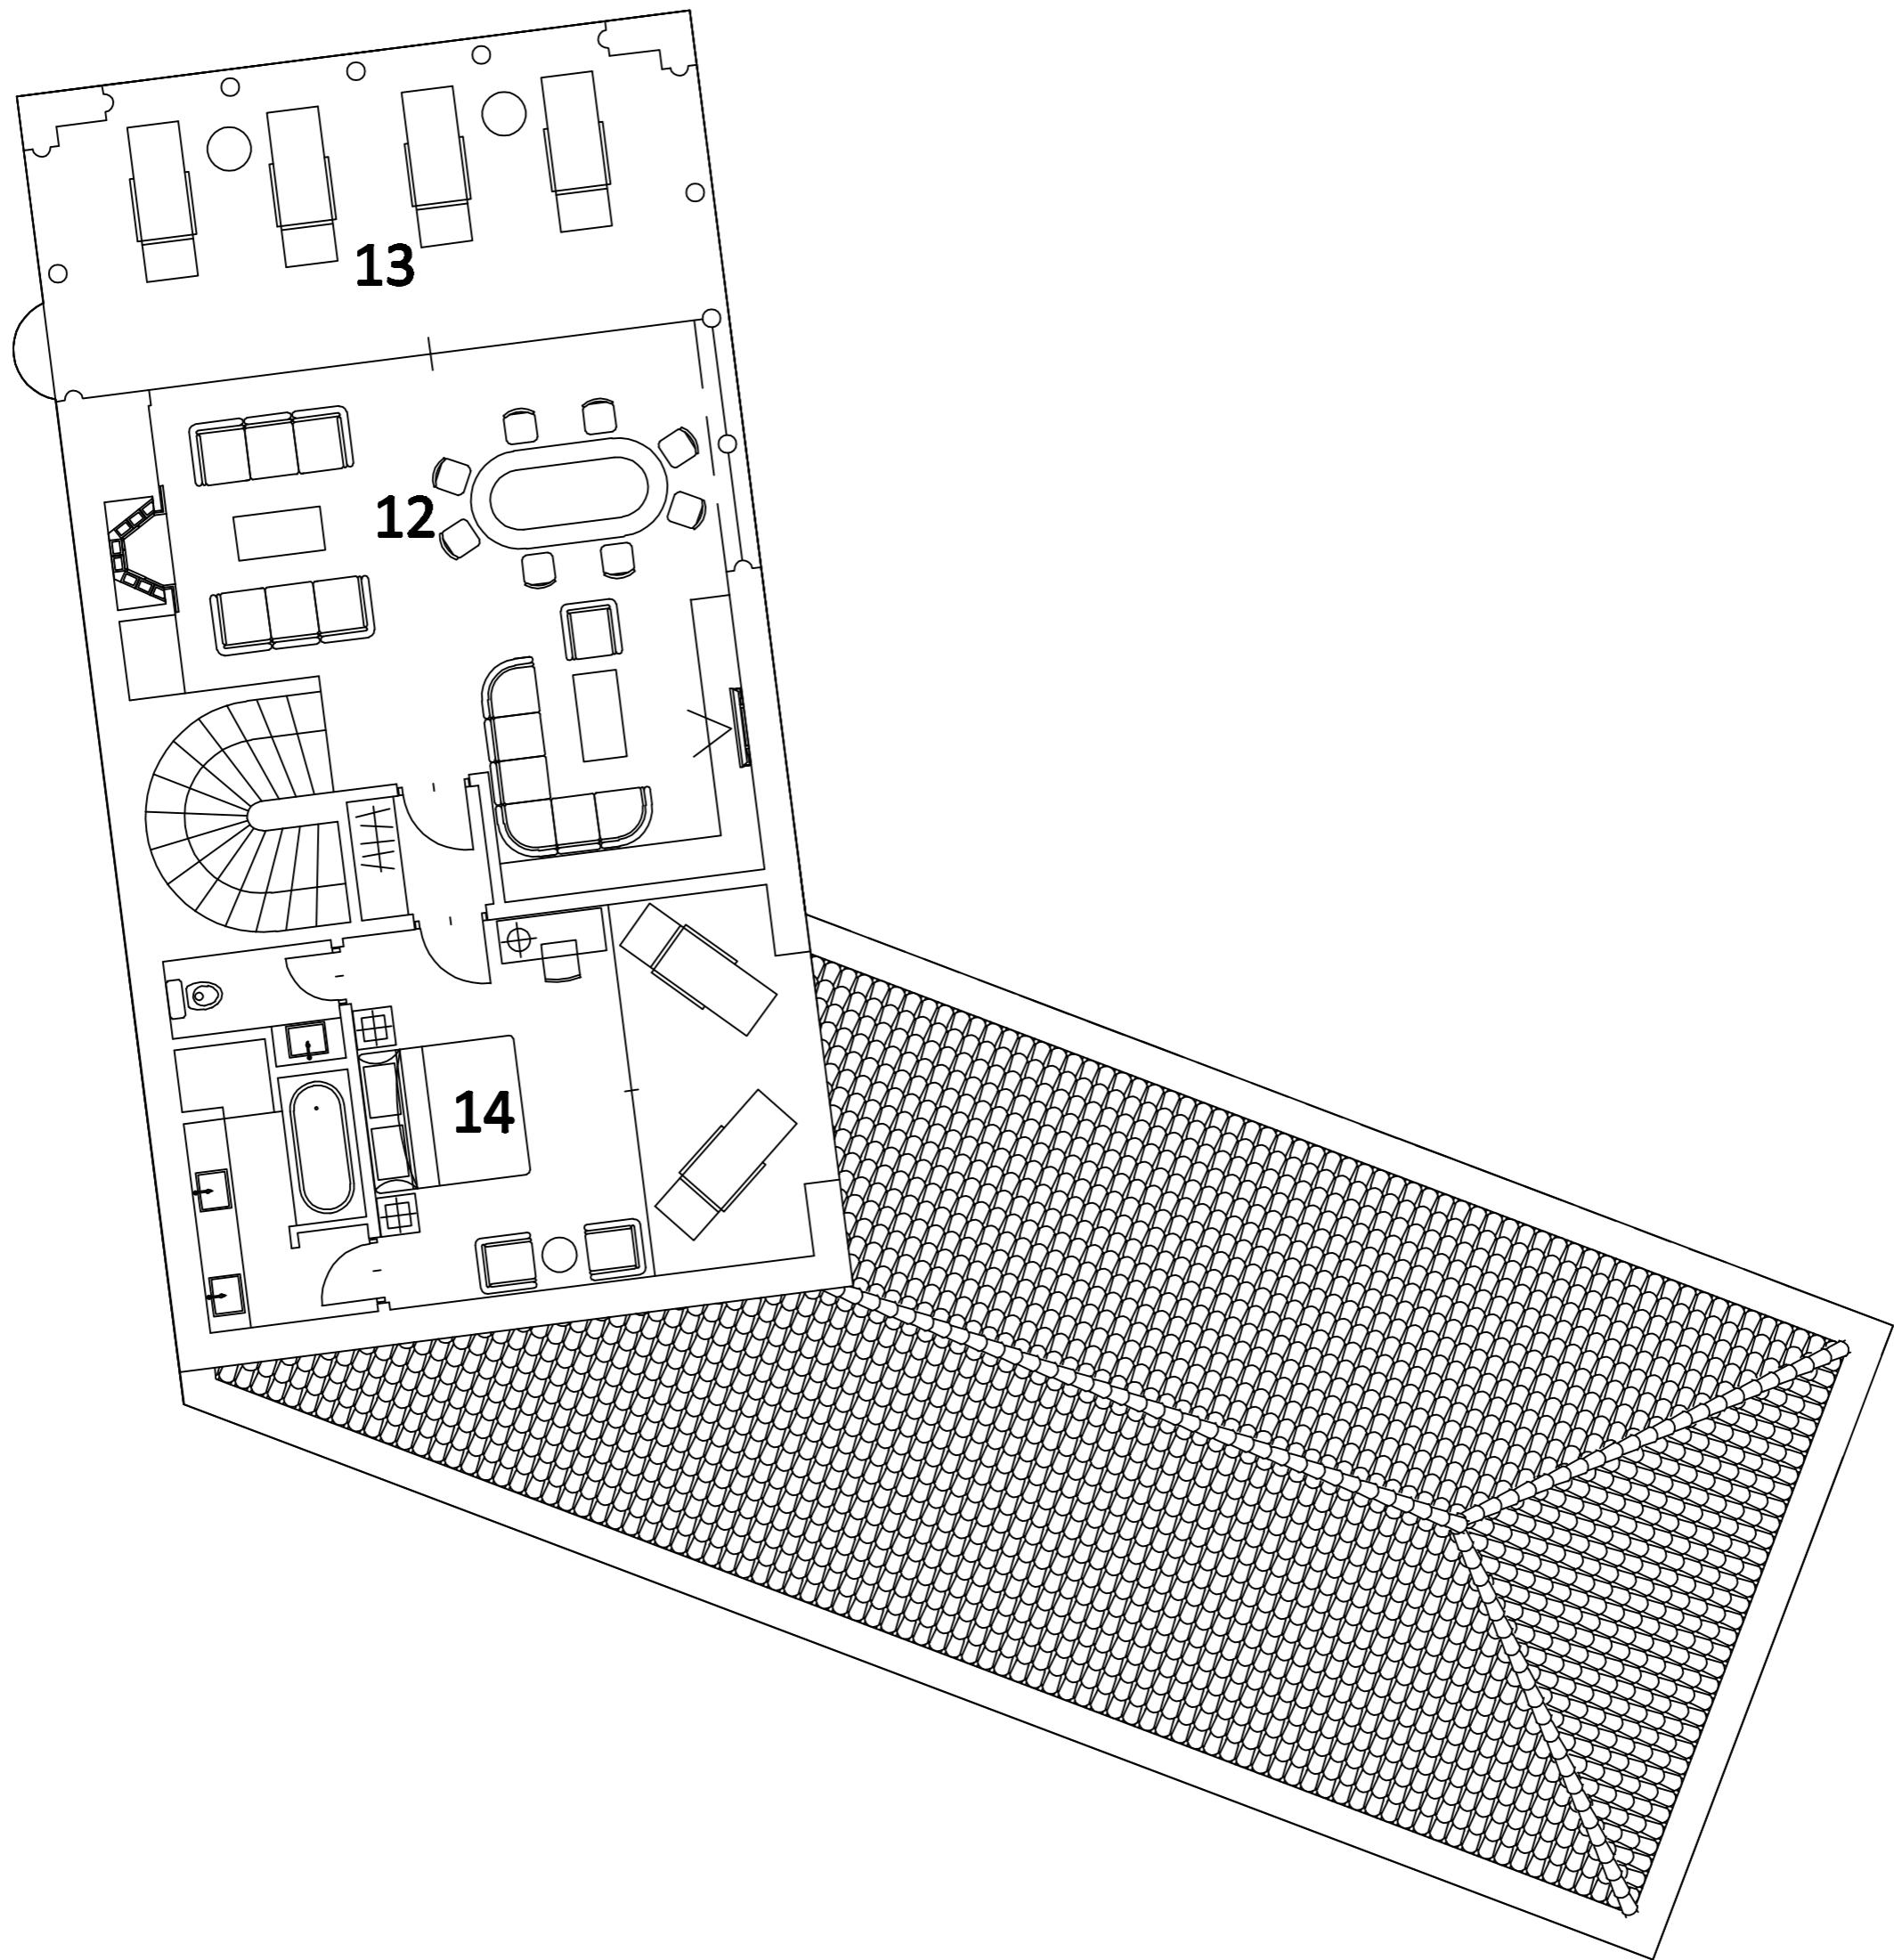

## ВИЛЛА 1

### ВТОРОЙ ЭТАЖ

- 12 - ГОСТИННАЯ 41.6 М<sup>2</sup>
- 13 - ТЕРАССА 32.0 М<sup>2</sup>
- 14 - МАСТЕР СПАЛЬНЯ 40.4 М<sup>2</sup>